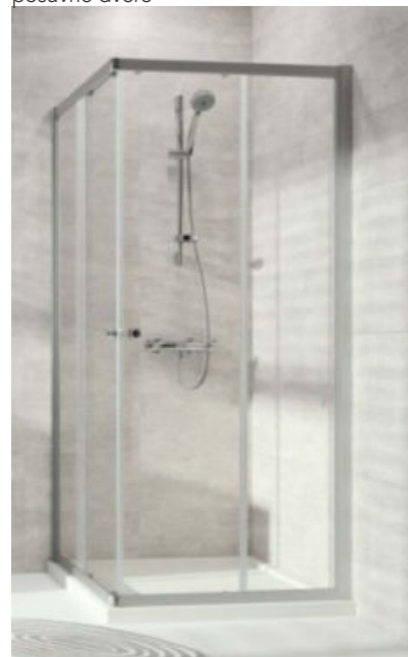

Sprchy

Sprchový kout 90 x 90 cm

Vanička litý mramor Easy čtverec EASY 90x90cm, bílá

Baterie sprchová Grohe Eurosmart 150mm,

chrom + sprchový set Grohe Tempesta New 1jet chrom

Zástěna sprchová čtverec – sklo Concept 100 NEW, posuvné dveře 2dílné, 90x90x190cm,

stříbrná matná/čiré AP – jednotky č. [208](#), [309](#), [412](#), [512](#), [611](#)

Zástěna sprchové nika dveře – sklo Concept 100 NEW, posuvné 2dílné s pevným

segmentem, 90x190cm, stříbrná pololesklá/čiré AP

jednotky č. [205](#), [305](#), [405](#), [505](#), [605](#), [705](#)

Sprchová zástěna - čtverec -
posuvné dveře

Sprchová zástěna - nika -
posuvné dveře

Sprchový kout 100 x 80 cm

Vanička litý mramor Easy obdelník EASY 100x80cm, bílá
Baterie sprchová Grohe Eurosmart 150mm,
chrom + sprchový set Grohe Tempesta New 1jet chrom