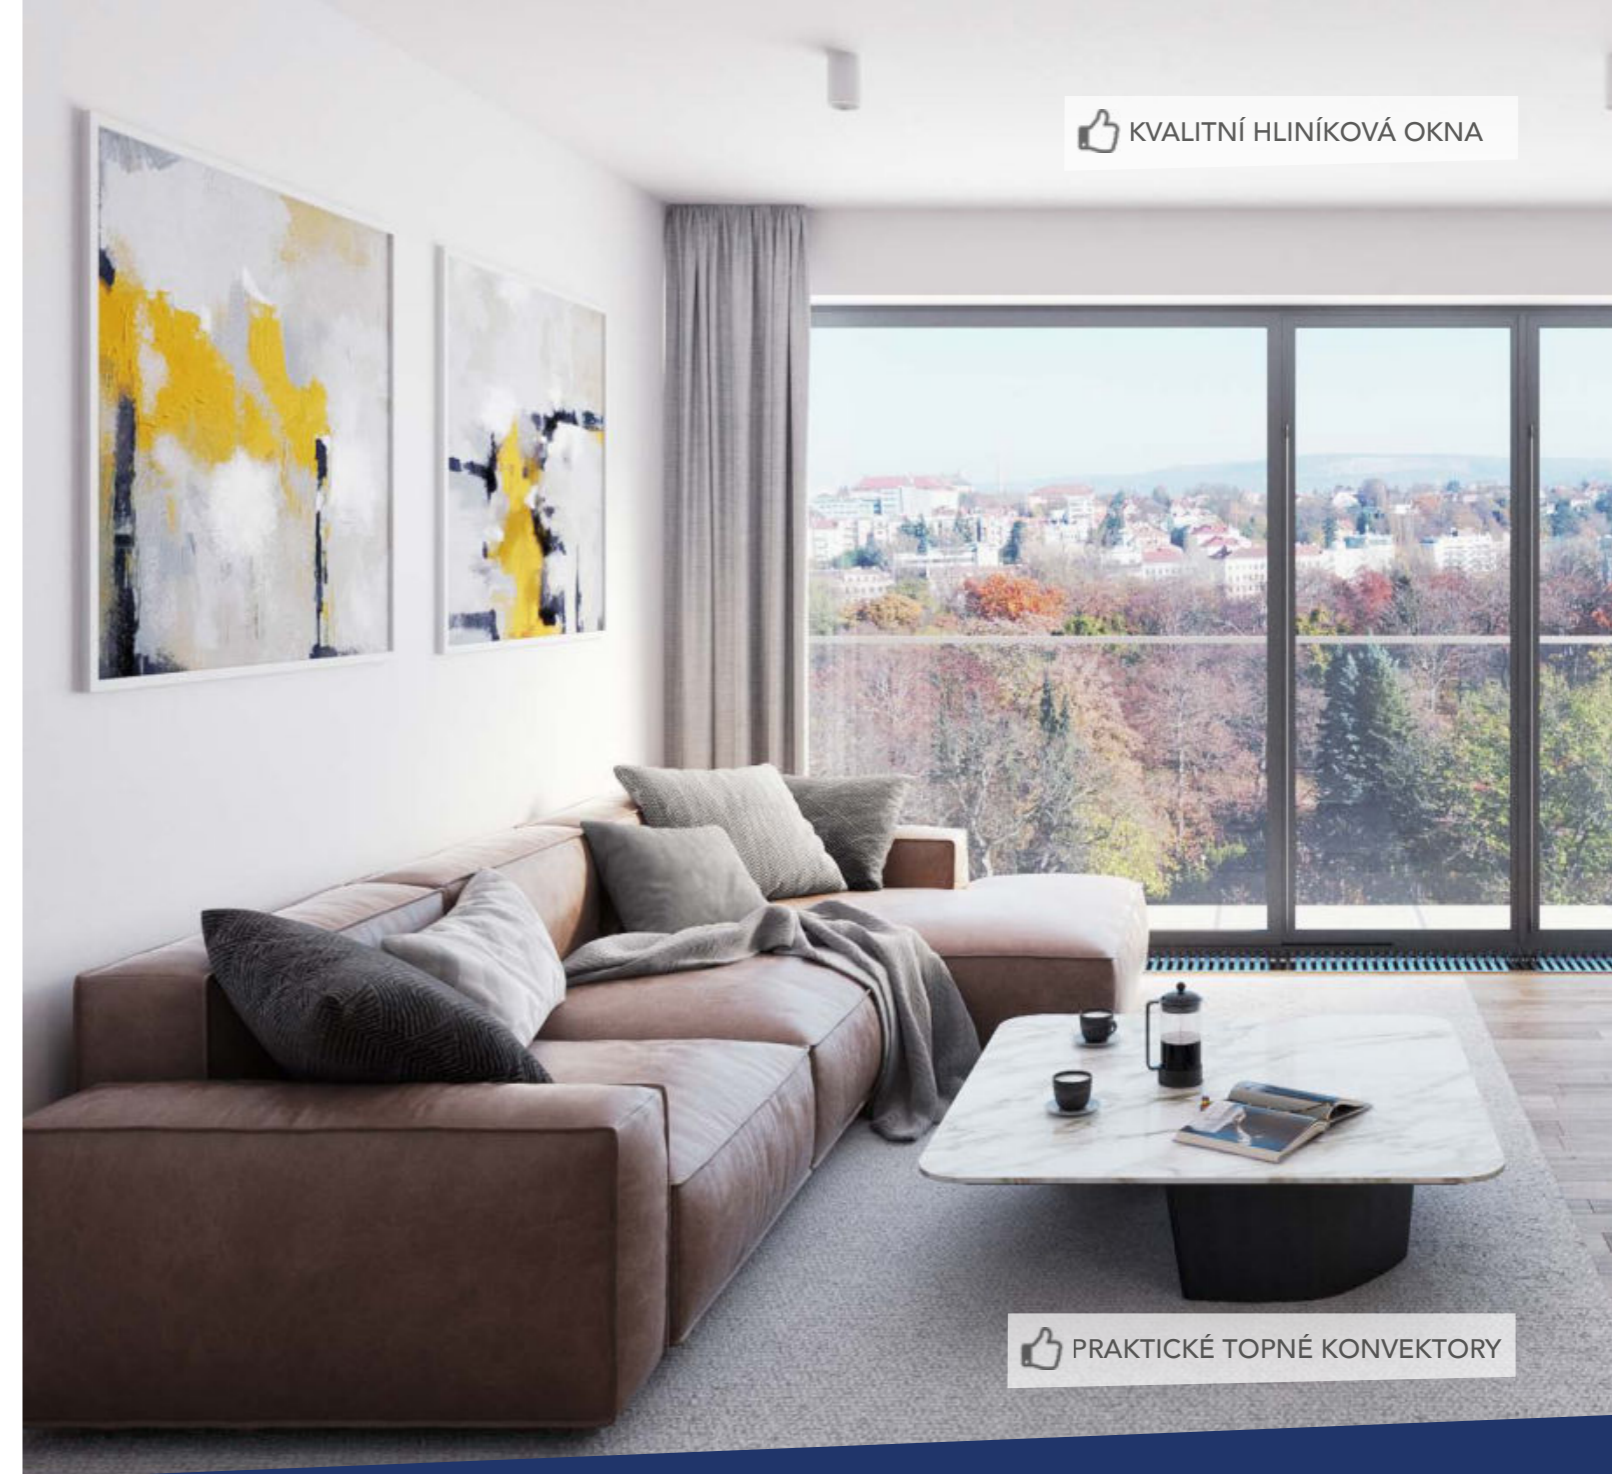

Výplně otvorů

Okna

Hlavní budova – hliníková okna, minimálně pětikomorový systém, izolační trojskla, barva oboustranně tmavě šedá

Dvoupodlažní část objektu ve vnitrobloku – Plastová okna, minimálně pětikomorový systém, izolační trojskla, barva oboustranně tmavě šedá.

Vstupní dveře do jednotky

Výrobce Gerbrich, bezpečnostní třída 3, typ G04, protipožární EI 30 DP3+C2

Materiál - oboustranně CPL barva antracit U 961

Kovová bezpečnostní zárubeň, RAL 7016

Vrchní kování typu Rostex R1/0 BRIT, klika-koule, kukátko. Vše PÚ nerez mat

Zámek tříbodový typu X57, vložka bezpečnostní třídy 3

Masiv práh DUB s těsněním

Dveře opatřeny samozavíračem ASSA Abloy, DC 340 Neš,

stříbrný s kluzným ramínkem G196 + montážní plech pod ramínko A130

Interiérové dveře

Výrobce Gerbrich

Dveře laminátové s obložkovou zárubní, design 3D CPL, dekor bílá premium

Plné, resp. celoprosklené do OP (sklo matelux čirý)

Otvíravé, příp. posuvné do stavebního pouzdra (f. Eclipse)

Kování MP – Favorit R, broušená nerez.

U posuvných dveří kování Rostex, mušle oválná dl. 120mm + čelní úchyt kulatý, nerez mat.

Kování mimo koupelny a WC s dozickým zámekem, ale bez otvoru pro klíč

Dveře do koupelny a na WC opatřeny klikami s možností odemčení z druhé strany bez pomoci klíče, bez prahů

KVALITNÍ HLINÍKOVÁ OKNA

PRAKTICKÉ TOPNÉ KONVEKTORY